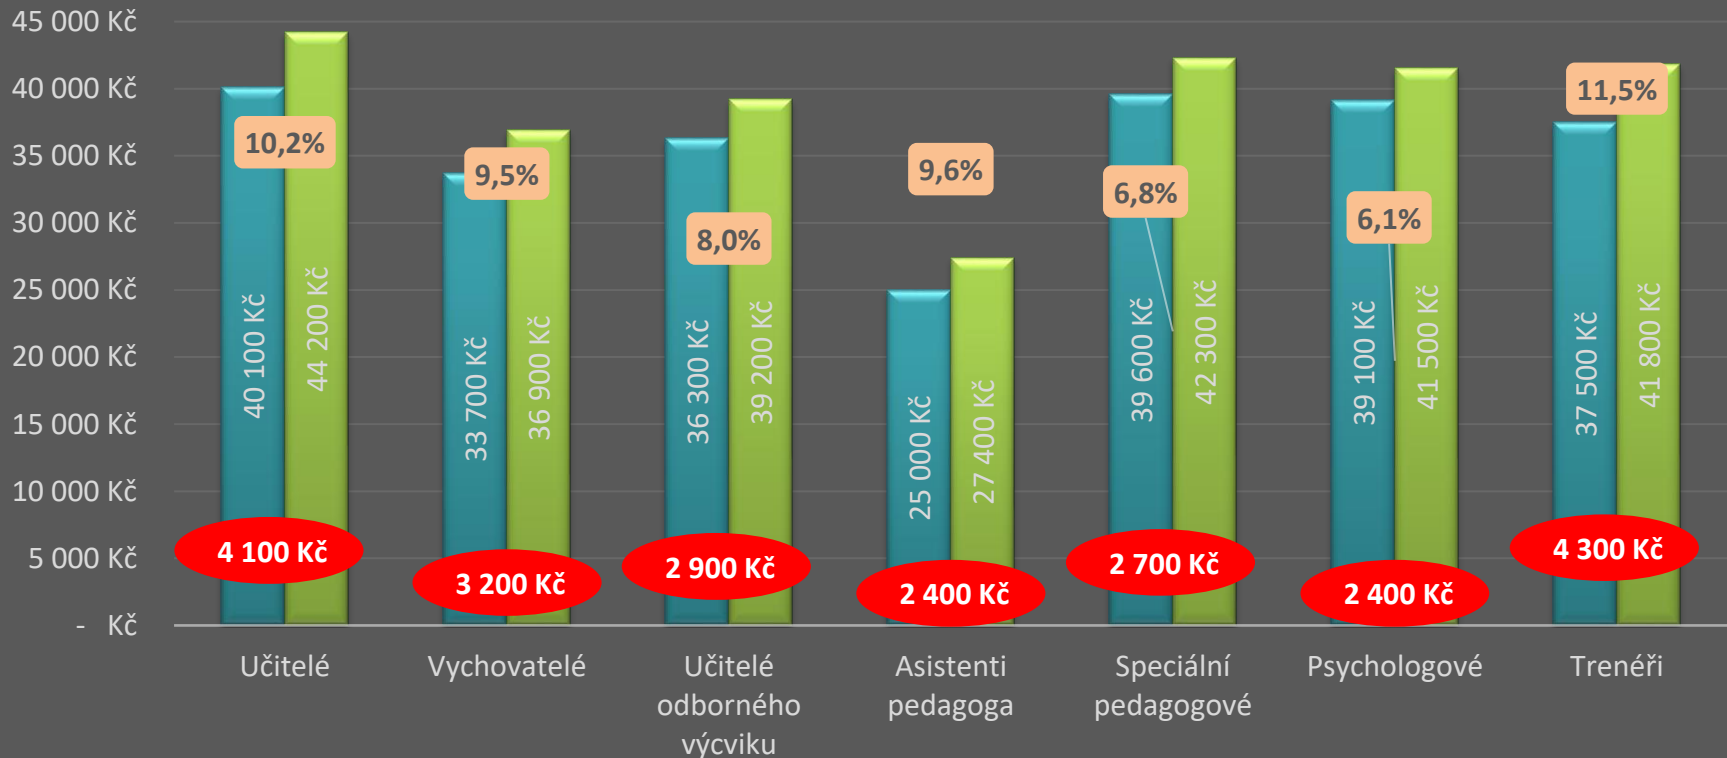

Pedagogičtí pracovníci v krajském a obecním školství placení ze SR včetně ESF kapitoly 333–MŠMT, bez OPPP (včetně vedoucích zaměstnanců)