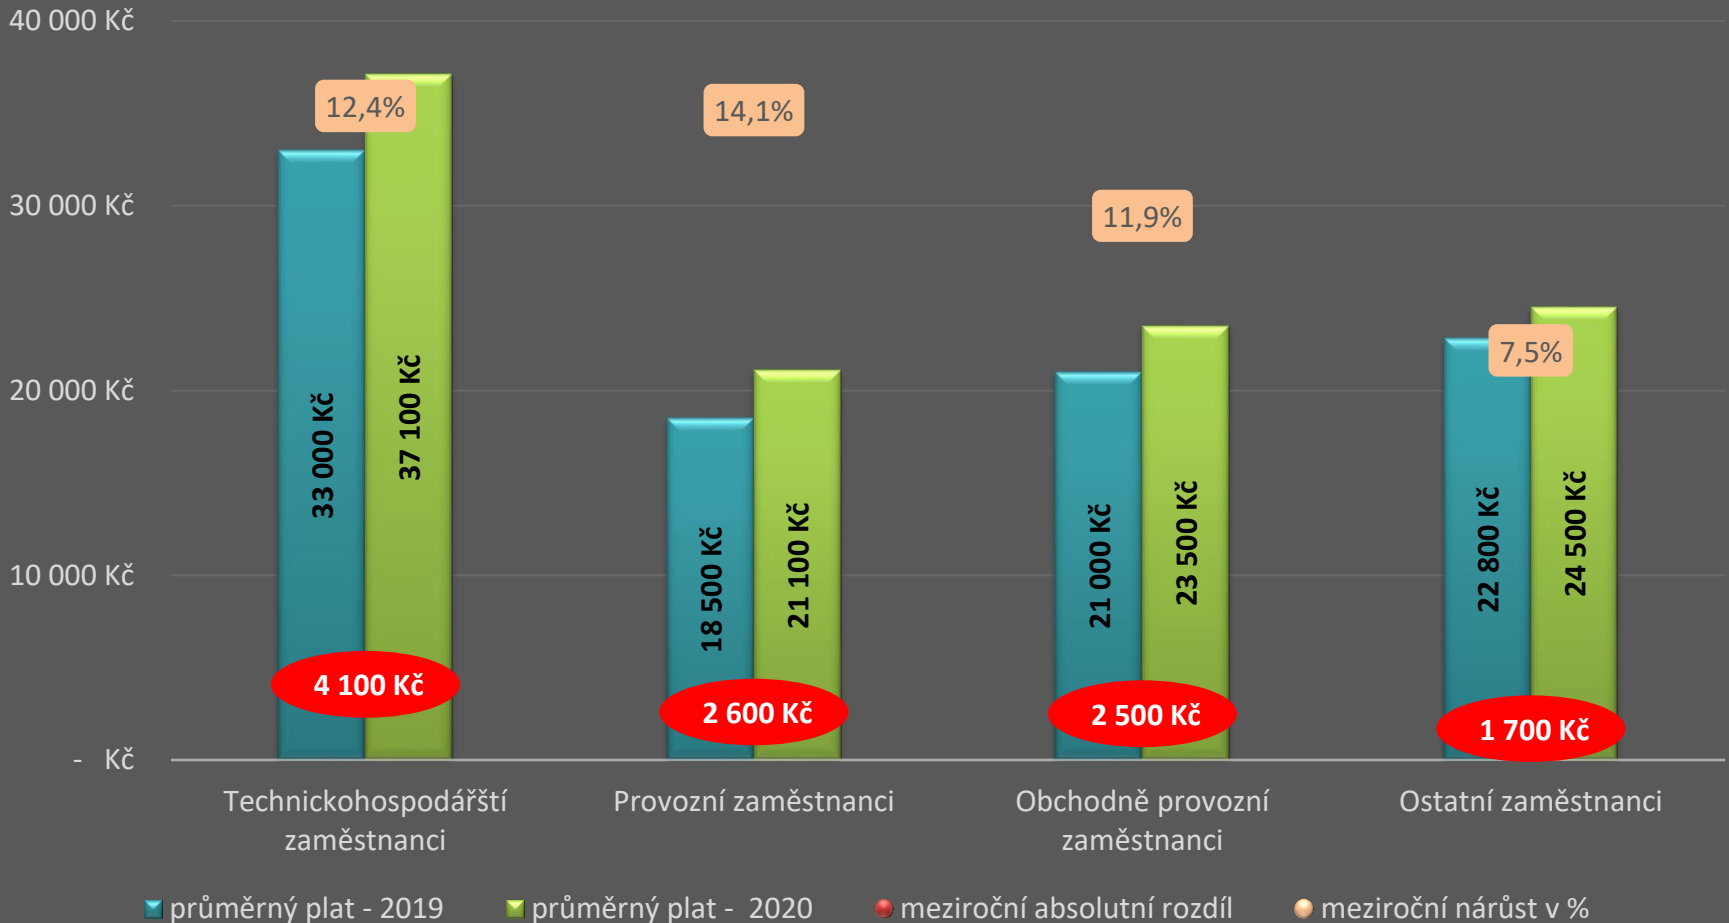

Nepedagogičtí zaměstnanci v krajském a obecním školství placení ze SR včetně ESF kapitoly 333–MŠMT, bez OPPP (včetně vedoucích zaměstnanců)