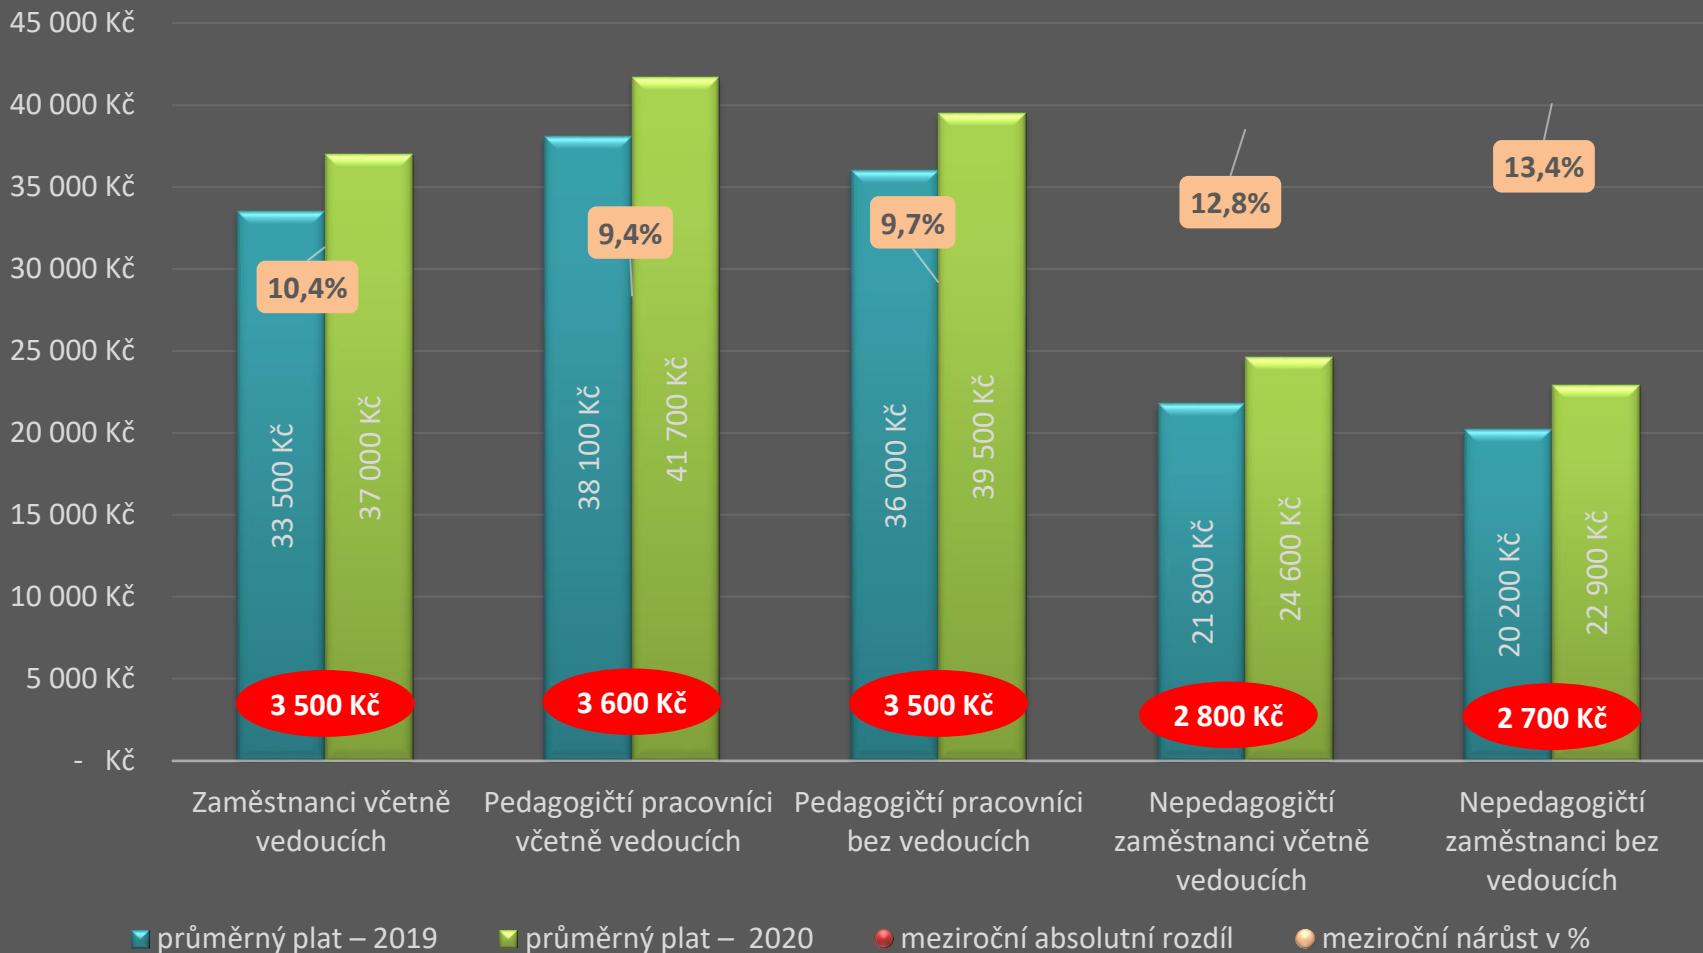

Zaměstnanci v krajském a obecním školství placení ze SR včetně ESF kapitoly 333–MŠMT, bez OPPP