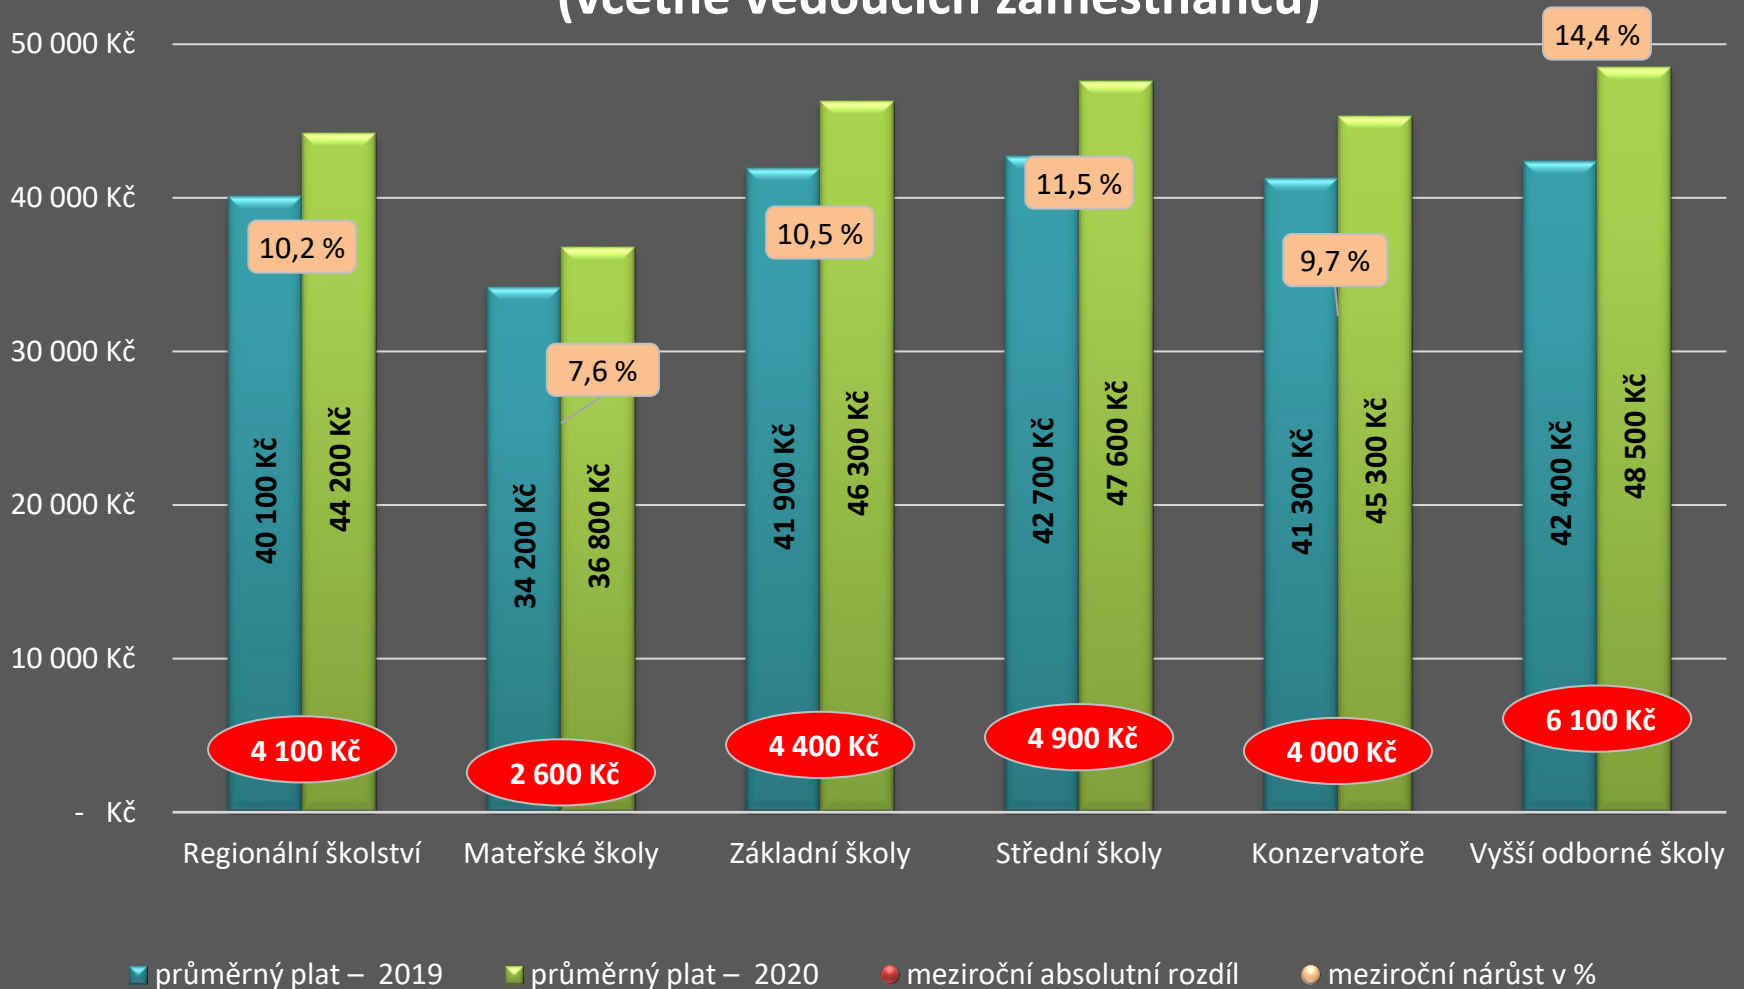

Učitelé v krajském a obecním školství placení ze SR včetně ESF kapitoly 333–MŠMT, bez OPPP (včetně vedoucích zaměstnanců)